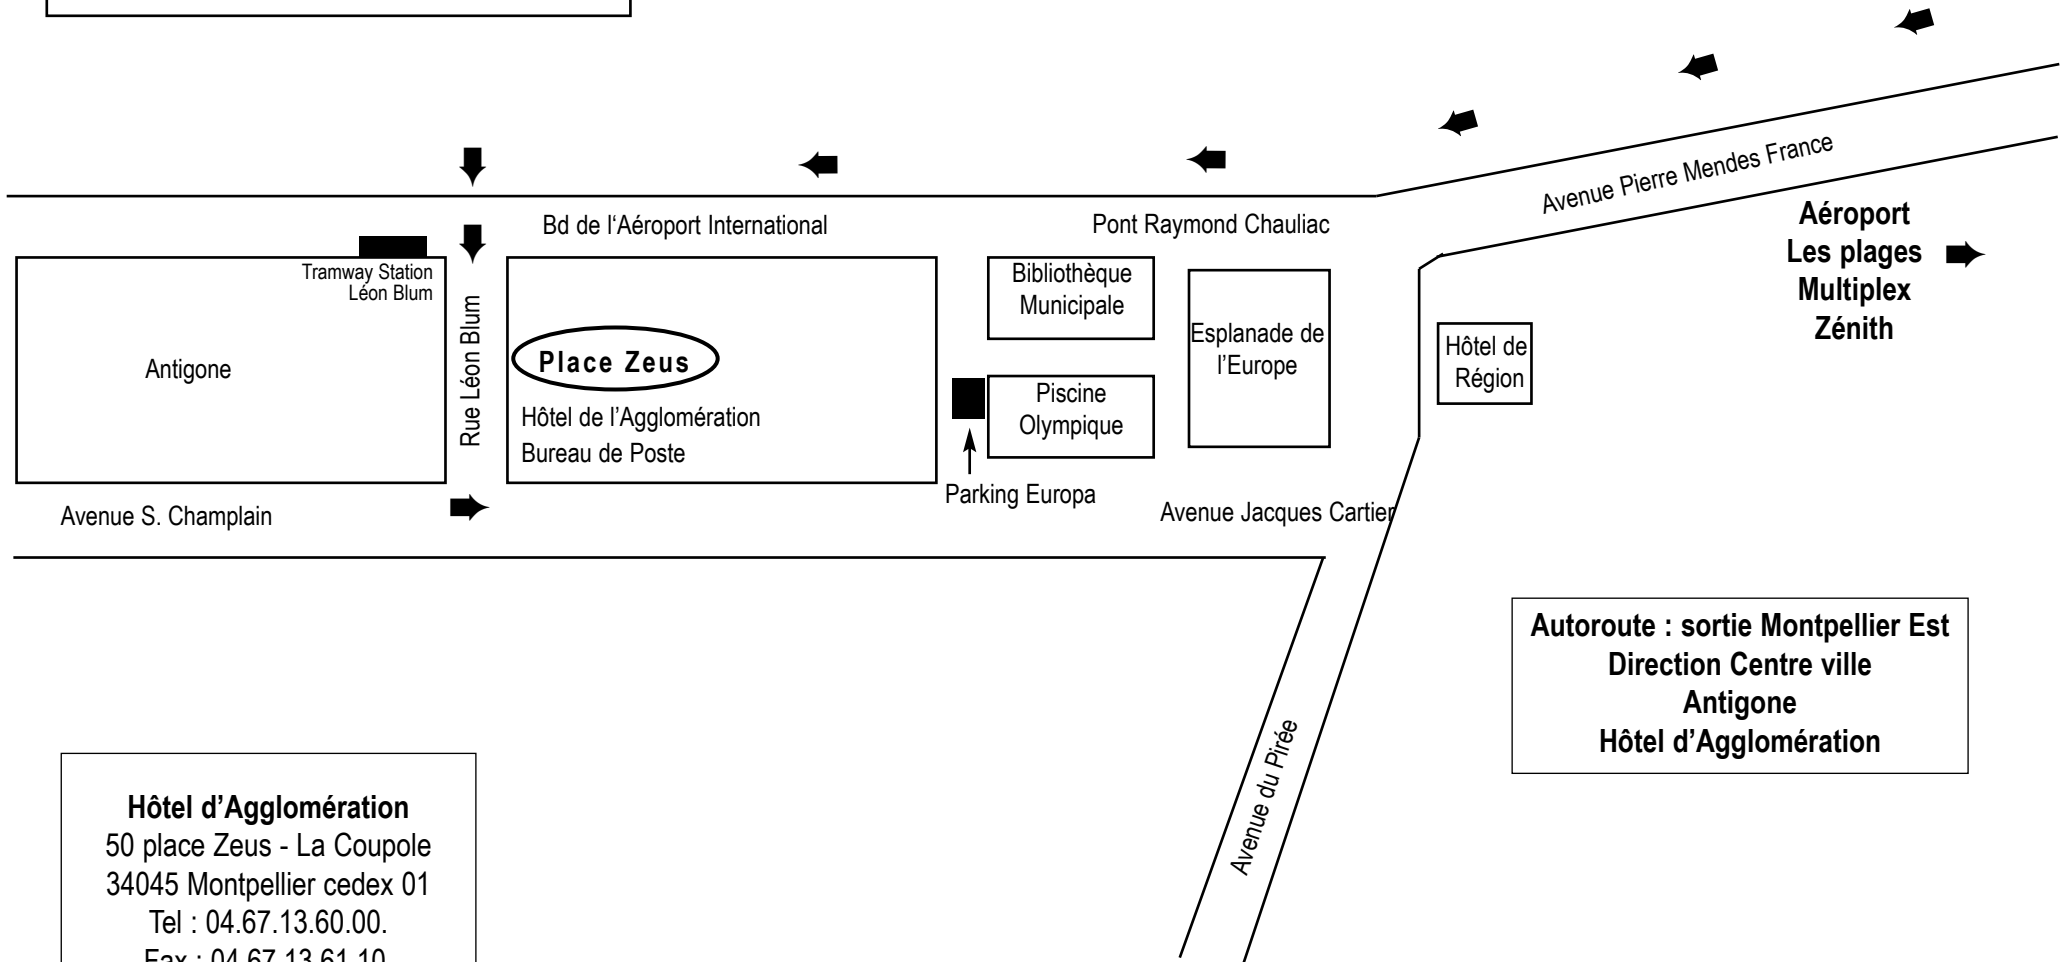

# PLAN D'ACCES

**Hôtel d'Agglomération**  
50 place Zeus - La Coupole  
34045 Montpellier cedex 01  
Tel : 04.67.13.60.00.  
Fax : 04.67.13.61.10.  
Tramway station Léon Blum  
Parking Europa

**Autoroute : sortie Montpellier Est**  
Direction Centre ville  
Antigone  
Hôtel d'Agglomération